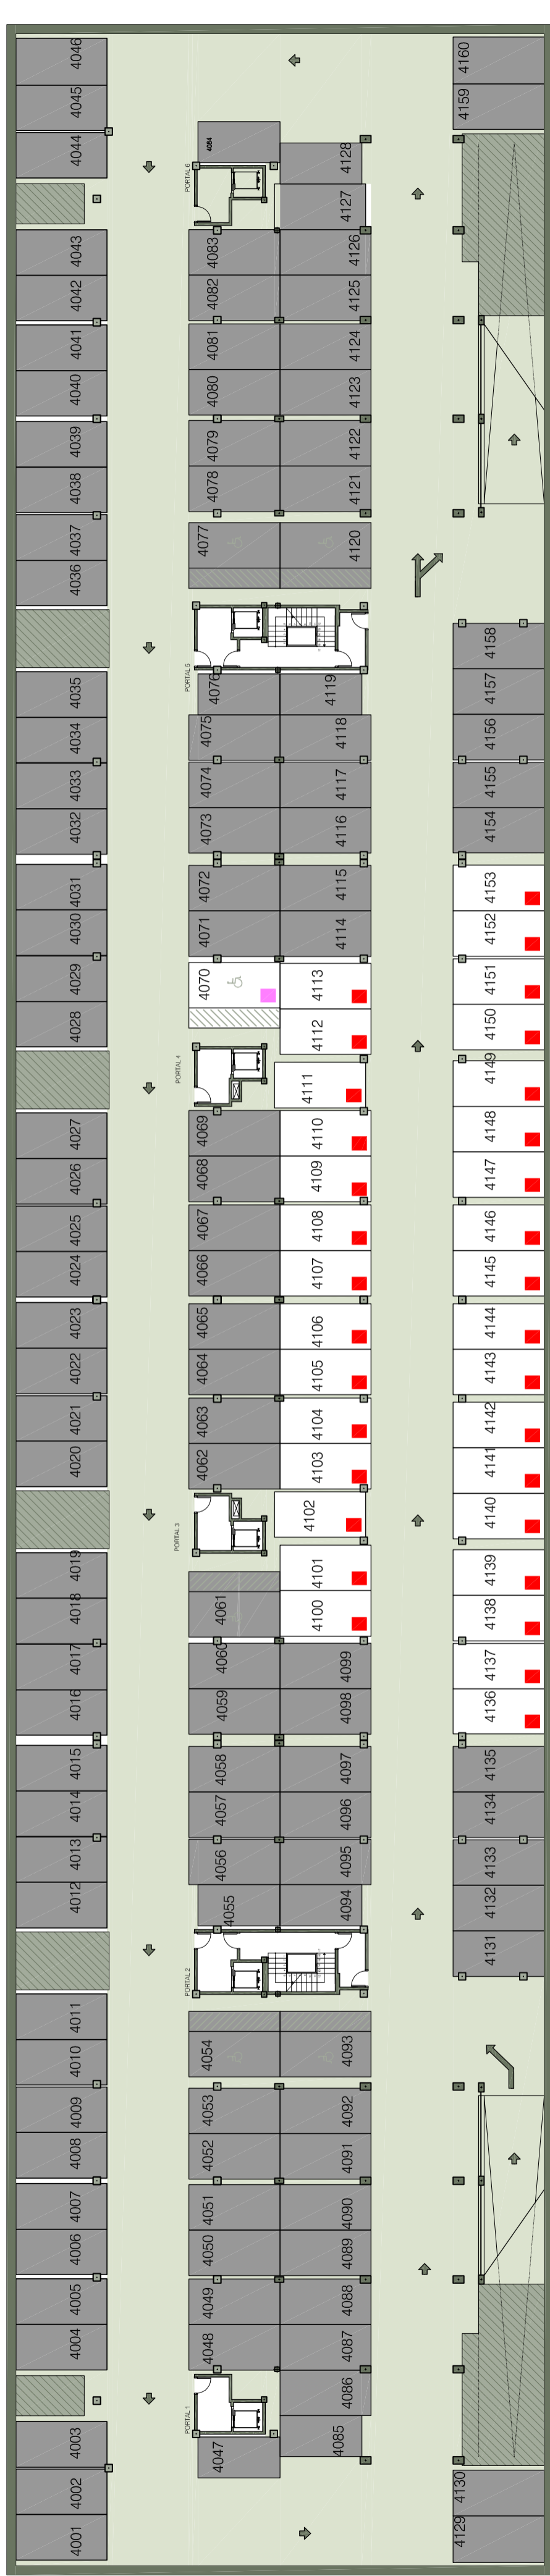

Tramitación de Permiso de acceso en Feria (solo para garajes alquilados en esta feria).

Llave para acceso peatonal independiente del bloque.

Acceso de vehículo con llave magnética.

Ascensor para seis personas.

# GARAJES EN ALQUILER Y VENTA

DISPONIBILIDAD DE GARAJES PLANTAS -3 Y -4

Edificio Avd. Juan Pablo II, frente a Feria de Sevilla.

GESTIONA:

AVENIDA JUAN PABLO II [FERIA]

Planta -3

CALLE HISPANO AVIACIÓN [TABLADA]

AVENIDA JUAN PABLO II [FERIA]

Planta -4

CALLE HISPANO AVIACIÓN [TABLADA]

Plazas en venta y alquiler disponibles

Plazas vendidas

Plazas alquiladas